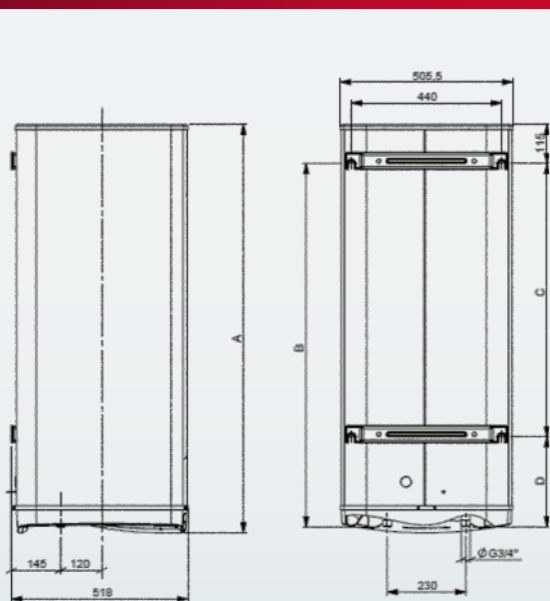

MŰSZAKI ADATOK

		QUADRI WiFi 100	QUADRI WiFi 120	QUADRI WiFi 150
Kapacitás*	l	100	120	150
Elhelyezés		Függőleges	Függőleges	Függőleges
Teljesítmény	kW	2,4	2,4	2,4
Feszültség	V	230	230	230
Felfűtési idő (ΔT = 45 °C)	ó:p'	2:10'	2:37'	3:16'
Felfűtési idő (ΔT = 50 °C)	perc	2:25'	2:54'	3:38'
Max. nyomás	bar	6	6	6
Max. vízhőmérséklet	°C	80	80	80
Bekötő csomok mérete		1/2"	1/2"	1/2"
Bekötő csomok közötti osztástávolság	mm	230	230	230
Elektromos védettség	IP	IPX4	IPX4	IPX4

MÉRETEK

(mag. x szél. x mély.)	mm	903,5x505,5x518	1018x505,5x518	1196,5x505,5x518

CIKKSZÁM

		3060882	3060883	3060884
ErP besorolás		B	B	B
Vízvételi profil nagyság		M	M	M

* A méret megjelölés a kapacitást jelzi, a tényleges űrtartalom a műszaki dokumentációkban van feltüntetve.

BOOST
FUNKCIÓ

ECO EVO
FUNKCIÓ

OLASZ
DESIGN

HELY-
TAKARÉKOS

MELEGVÍZ
KÉSZ KIJELZŐ

TELJES ELEKTROMOS
VEZÉRLÉS