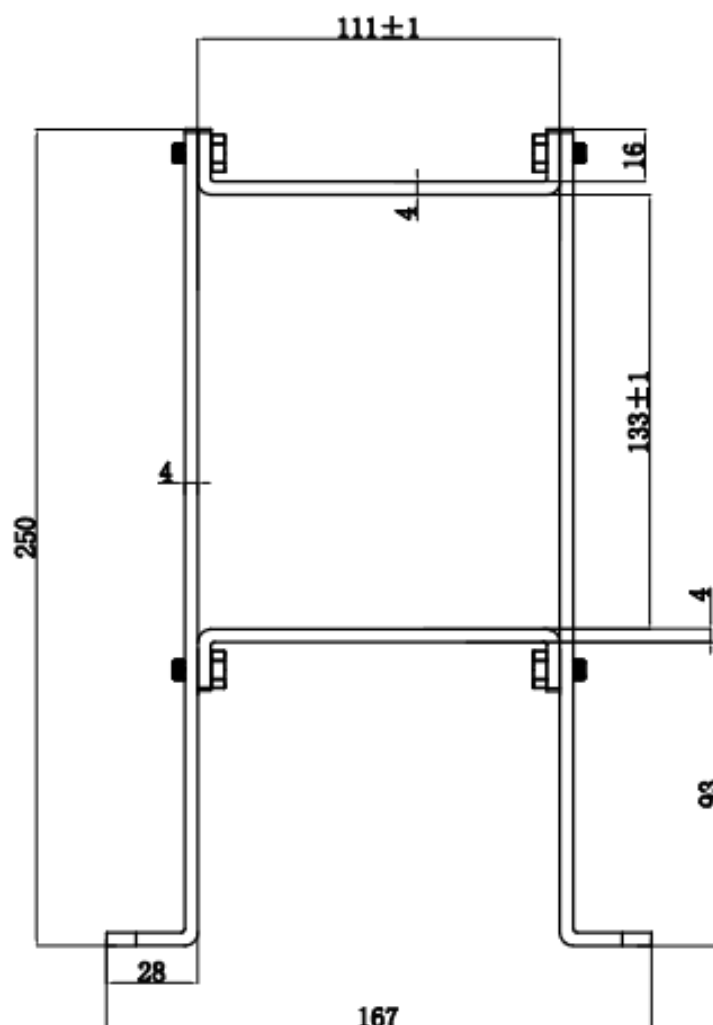

Központi telephely: 2143 Kistarcsa, Mester utca 5.

A termékek rendeltetési célja, alkalmazási területe és azonosítója:

A BASE kazánházi osztó-gyűjtőhöz való tartókonzol alkalmazásával megfelelően rögzíthető a kazánházi osztó-gyűjtő.

Márkajel:

Méretetek és adatok:

Tartozékok: 1 pár tartókonzol

Szerelés: a termék megfelelő használatához szereléskor a következő lépéseket be kell tartani:

1. Rögzítse a konzolt a falfelületre!
2. Távolítsa el az első rögzítőlemezeket!
3. Csúsztassa az U-alakú profilba a kazánházi osztó-gyűjtőt (szigetelés-sel együtt!)
4. Szerelje vissza az eltávolított rögzítőlemezeket!