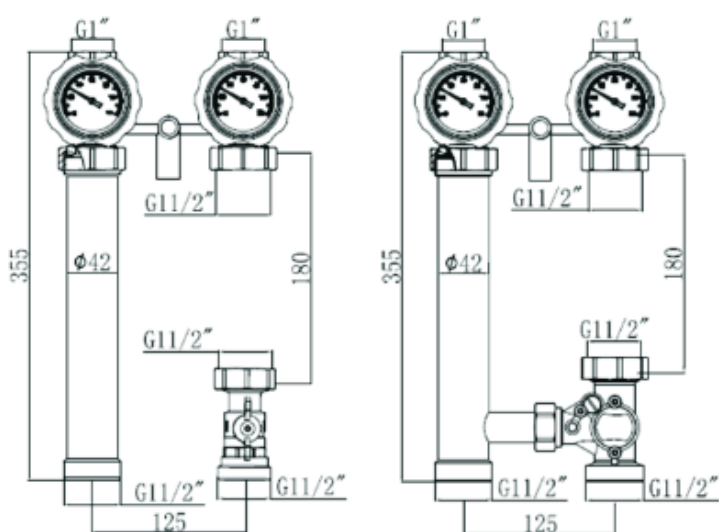

Fűtési rendszer: Maximális:
6 bar

Méreték és adatok:

Kivitel: direkt kör; kevert kör, keverőszelep nélkül; kevert kör termosztatikus keverőszeleppel

Műszaki rajz:

Visszatérő Előremenő Visszatérő Előremenő

Visszatérő Előremenő

Tartozékok:

1 darab kazánházi szivattyúblokk
1 darab fekete EPP hőszigetelés
2-2 darab alátét, csavar, műtípli
4 darab tömítés

Szerelés: a termék megfelelő használatához szereléskor a következő lépéseket be kell tartani