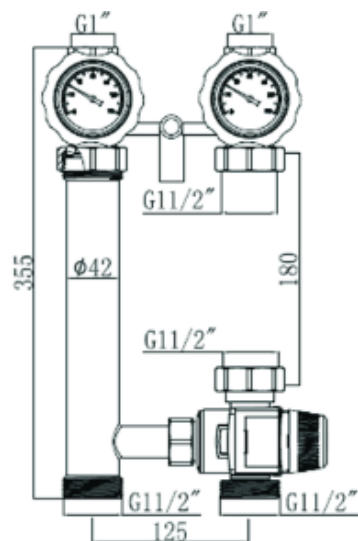

Fűtési rendszer: Maximális:
6 bar

Méreték és adatok:

Kivitel: direkt kör; kevert kör, keverőszelep nélkül; kevert kör termosztatikus keverőszeleppel

Műszaki rajz:

Visszatérő Előremenő Visszatérő Előremenő

Visszatérő Előremenő

Tartozékok:

1 darab kazánházi szivattyúblokk
1 darab fekete EPP hőszigetelés
2-2 darab alátét, csavar, műtípli
4 darab tömítés

Szerelés: a termék megfelelő használatához szereléskor a következő lépéseket be kell tartani